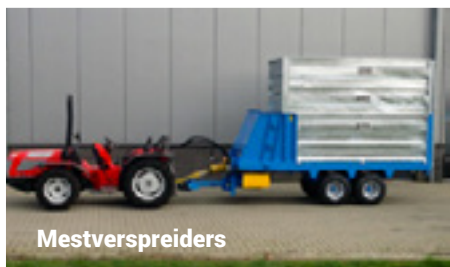

“ Samen zorgen we voor een
duurzame samenleving ”

Ontdek onze machines

EC1.0 Toren

- Twee kanten spuit gerichte druksysteem

3R2 Nevelspuit

- Driftreductie van 99,7%
Gecertificeerd in Nederland en Duitsland

Mistral Dwarsstroom

- Driftreductie van 95%
Gecertificeerd in Nederland

Mistral 2x90

- Geschikt voor kleine gewassen
Onderhoudsvriendelijk

Bladblazer 300 S

- Oprapen van fruit
360 graden draaikop

Bladblazer 140

- Orkaankracht
Oprapen van fruit

Mestverspreiders

- Geschikt voor elk soort mest
Elk onderdeel separaat in te stellen

Onkruidspuiten

- Twee kanten spuit gerichte druksysteem

**STROKENPOETSER
SPUIT COMBINATIE**

- Twee kanten spuit gerichte druksysteem

A yellow KWH agricultural machine, possibly a harrow or similar implement, is shown in a greenhouse aisle. The machine is positioned on a dirt path between rows of plants. The background shows the structure of the greenhouse and the sky. The machine has a large yellow hopper and a long arm extending over the plants.