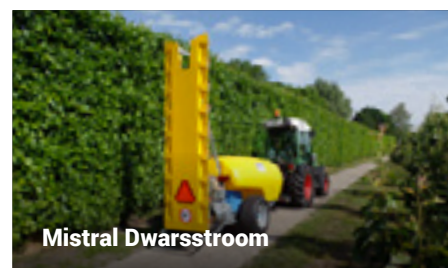

“ Samen zorgen we voor een
duurzame samenleving ”

Ontdek onze machines

EC1.0 Toren

- Twee kanten spuit gerichte druksysteem

3R2 Nevelspuit

- Driftreductie van 99,7%
Gecertificeerd in Nederland en Duitsland

Mistral Dwarsstroom

- Driftreductie van 95%
Gecertificeerd in Nederland

Mistral 2x90

- Geschikt voor kleine gewassen
Onderhoudsvriendelijk

Bladblazer 300 S

- Oprapen van fruit
360 graden draaikop

Bladblazer 140

- Orkaankracht
Oprapen van fruit

Mestverspreiders

- Geschikt voor elk soort mest
Elk onderdeel separaat in te stellen

Onkruidspuiten

- Twee kanten spuit gerichte druksysteem

**STROKENPOETSER
SPUIT COMBINATIE**

- Twee kanten spuit gerichte druksysteem

A yellow KWH agricultural machine, possibly a harrow or similar implement, is shown in a greenhouse aisle. The machine is positioned on a dirt path between rows of plants. The background shows the structure of the greenhouse and the sky. The machine has a large yellow hopper and a long arm extending over the plants.